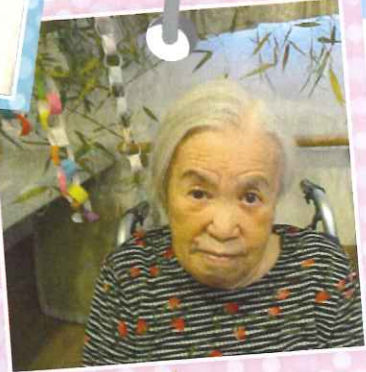

2024年
7月号

しょうじゅ通信 鶴見

社会福祉法人兼愛会 特別養護老人ホーム「しょうじゅの里鶴見」
〒230-0002 横浜市鶴見区江ヶ崎町 2-1 TEL:045-576-5020 FAX:045-576-5021
WEB SITE: <http://www.akaedakai.com/turumi/>

夏の風物詩の一つである「七夕」。

ユニットごとに笹の飾り付けを行い、短冊にはご利用者様
お一人お一人に願い事を書いていただきました。

「美味しいものをいっぱい食べたい」「100歳まで生きら
れますように」など、それぞれの願いが込められた短冊。

ご利用者様の願い事が叶いますように…。