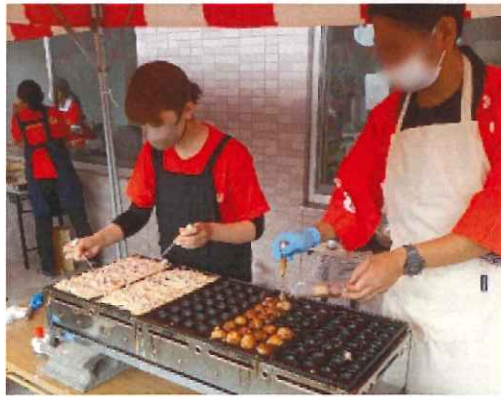

当日は、屋外に飲食系の屋台を多くご用意し、ご利用者様には昼食とおやつをこの屋台の中から召し上がっていただきました。数あるメニューの中でも、特に焼きそばが大人気で早々に売り切れてしまうほどでした。また、遊戯コーナーに設置したヨーヨー釣りではご利用者様だけでなく、ご来場いただいたお子様が楽しそうに何度も挑戦される姿が見られました。午後からは、お祭りの目玉となるステージイベントが行われました。会場いっぱいのお客様に見守られながら、有志職員による余興「マツケンサンバ」をお披露目。ご利用者様、ご家族様から溢れんばかりの笑顔と大きな拍手をいただきました。