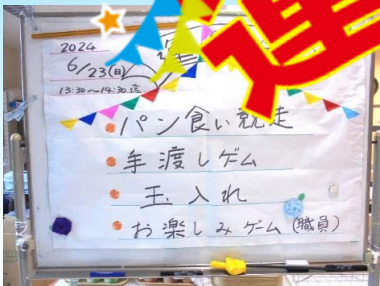

しょうじゅの里大和通信

2024年7月

医療法人 赤枝会
介護老人保健施設 しょうじゅの里大和
〒242-0014大和市上和田2633
TEL 046-268-8666
FAX 046-268-8005

運動会

6月のイベントは「運動会」。赤勝て、白勝てと応援合戦！

中でも、一番人気はやはり「パン食い競争」口で加えてもなかなかパンが外れず、見ている方もつられて、思わず口が開いている人もいらっしゃいました。笑
運動会は、利用者様も職員もみんなが一丸となって取り組み、勝ち負け以上に達成感があったのではないかと思います。みんなで一致団結して何かに挑戦するという事は、本当に良いものですね。みんなでケガなく楽しく盛り上がった梅雨の運動会でした。

じゃが芋掘り

梅雨に入る前にじゃが芋掘りをしました。天候の影響か小ぶりのものが多かったですが、まずまずの収穫量でした。

梅ジュース作り

施設で実った梅を、今年もジュースにして皆で美味しくいただきます。出来上がるまで、しばらくお待ち下さい。

おむつの当て方の研修

業者を呼んでおむつの講習会を開催しました。サイズの選び方や正しい使い方、体にフィットするあて方。オムツ交換の際のポイントや、肌トラブルを防ぐためのケア方法について詳しく学びました。今後活かして参ります。